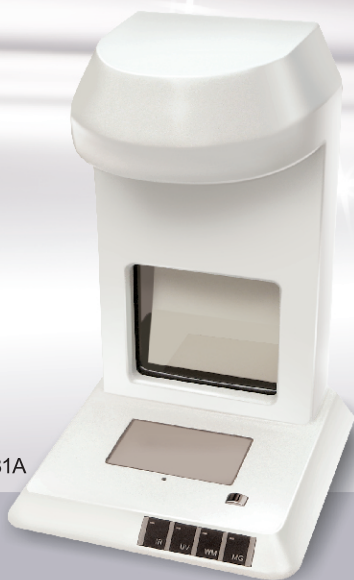

WJJKX-081B

WJJKX-081A/081B

红外图像验钞机

Infrared counterfeit detector

WJJKX-081A

型号 Type Wjj	功能 Function					件数/箱 Pcs/Box	毛重 N.W(Kg)	净重/只 G.W/Pcs (kg)	包装尺寸 Size(mm)
	紫外线 UV	磁性 MG	水印 Watermark	红外 IR	节能 Pinch Energy				
KX-081A	•	•	•	•	•	6	13.6(6Pcs)	1.4	440×700 ×325
KX-081B	•	•	•	•	•	6	13.6(6Pcs)	1.4	440×700 ×325